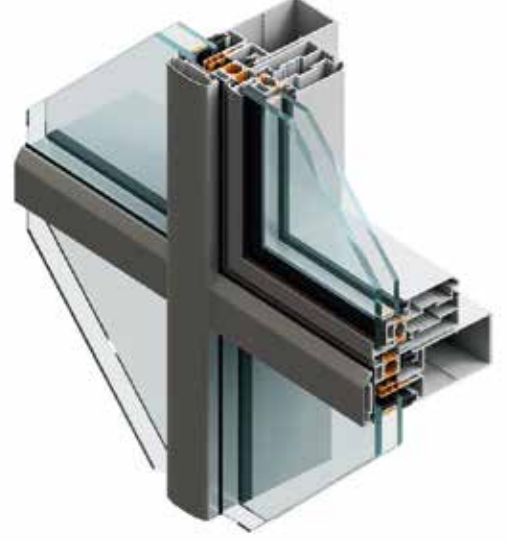

VINOVA

YENİ NƏSİL KOMFORT PƏNCƏRƏ SİSTEMLƏR
Pəncərə sistemlərinə memari həllər

ŞÜŞƏ CƏBHƏ SİSTEMLƏRİ

Alüminium-şüşə cəbhə sistemləri məkanın daha çox təbii işıq almasına şərait yaratmaq ilə yanaşı, divarların xaricində qalan panoramik mənzərini interyerin bir hissəsinə çevirərək məkanın aurasını gözəlləşdirməyə imkan verir. Müxtəlif struktur və memarlıq üslublarına uyğun xüsusi dizayn edilmiş alüminium-şüşə cəbhə sistemi həlləri ilə, Vinova bütün layihələrinizə estetik gözəllik qatacaq. Firmamız 4 fərqli çeşiddə alüminium-şüşə cəbhə sistemləri təklif edir:

- Qapaqlı cəbhə sistemi;
- Silikon cəbhə sistemi;
- Panel cəbhə sistemi;
- Transparent (spider) cəbhə sistemi

KOMPOZİT PANEL (ALKOPAN)

Kompozit cəbhə sistemləri ön və arxa hissəsi alüminium lövhələrdən, arası isə polietilendən ibarət sistemləridir. Kompozit panellərin asan emal edilməsi, rahat qəliblənməsi və müxtəlif rəng çeşidlərində hazırlana bilməsi bina cəbhələrinin daha estetik və modern tərzdə dizaynına imkan yaradır.

ALÜMİNİUM

İzosistem alüminium sintetik poliamid lifləri vasitəsilə iç və çöl alüminium profillərin birləşməsiylə hazırlanan sistemləridir. Bu sistemlər üç qat rezini, hava kameralar və künclərinin sintetik yapışdırıcılar ilə preslənərək pərçimlənməsi sayəsində yüksək səs və istilik izolyasiya təmin edir. İzosistem alüminium yüksək dayanıqlılığı ilə böyük ölçülü, vitraj tipli qapı və pəncərələrin hazırlanması üçün əlverişlidir.

TAXTA

Taxta alüminium sistemlər taxtadan hazırlanan daxili səthiylə məkanın interyerinə xüsusi bir gözəllik bəxş etməklə yanaşı, izosistem alüminiumdan hazırlanan xarici səthiylə səs, soyuq, külək kimi neqativ xarici təsirlərə qarşı effektiv müdafiə təşkil edir. Taxta alüminium sistemlərdən də hər növ sürmə, qapı-pəncərə və cəbhə işlərində geniş istifadə olunur.